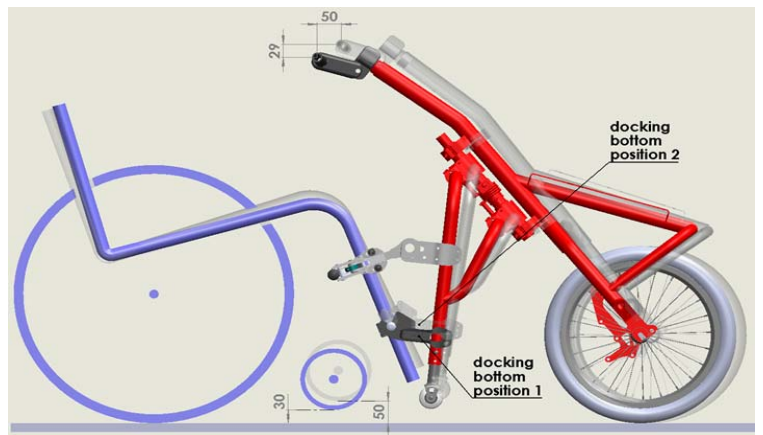

ATTITUDE Manual / Híbrida - Posición de las bielas con ATT080035 "Horquilla ajustable en ángulo y profundidad"

Ajuste en profundidad: 10 cm

Ajuste en ángulo: desde 0° (paralelo al suelo) hasta 28°

ATTITUDE Eléctrica - Posición de las empuñaduras