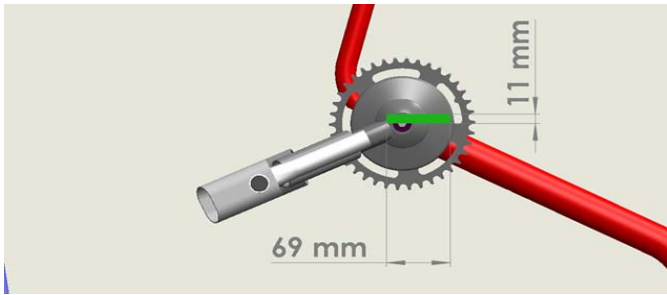

ATT090085 Contrapeso

ATT090081
Soporte para botellín de agua

ATT090085
Timbre

ATT090024
Bomba de alta presión

Ajustes y configuraciones ATTITUDE

ATTITUDE Manual / Híbrida - Posición de las bielas con horquilla standard

ATTITUDE Manual / Híbrida - Posición de las bielas con ATT080035 "Horquilla ajustable en ángulo y profundidad"

Ajuste en profundidad: 10 cm

Ajuste en ángulo: desde 0° (paralelo al suelo) hasta 28°

ATTITUDE Eléctrica - Posición de las empuñaduras