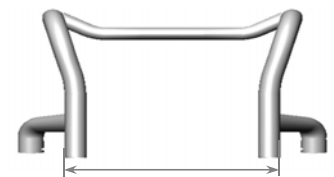

CÁLCULO DE ANCHURA DE ARMAZÓN PARA SILLA RGK TIGA

- **Anchura de armazón = Anchura de asiento**
- **Anchura de armazón para sillas con estrechamiento de asiento (asiento Taper)**
  Anchura de armazón= Estrechamiento de asiento + 6 cms
- **Anchura de armazón para sillas con estrechamiento del reposapiés**
  Anchura de armazón= Estrechamiento del reposapiés + 6 cms

Anchura armazón
(de exterior a exterior del tubo)