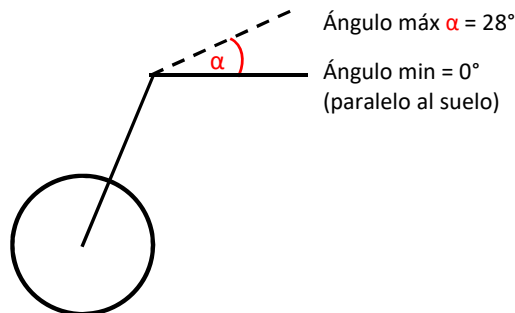

ATT090085 Contrapeso

ATT090081
Soporte para botellín de agua

ATT090085
Timbre

ATT090024
Bomba de alta presión

Ajustes y configuraciones ATTITUDE

ATTITUDE Manual / Híbrida - Posición de las bielas con horquilla standard

ATTITUDE Manual / Híbrida - Posición de las bielas con ATT080035 "Horquilla ajustable en ángulo y profundidad"

Ajuste en profundidad: 10 cm

Ajuste en ángulo: desde 0° (paralelo al suelo) hasta 28°

ATTITUDE Eléctrica - Posición de las empuñaduras