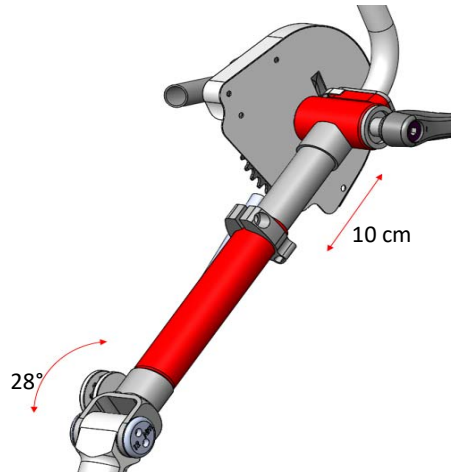

ATT090085 Contrapeso

ATT090081
Soporte para botellín de agua

ATT090085
Timbre

ATT090024
Bomba de alta presión

Ajustes y configuraciones ATTITUDE

ATTITUDE Manual / Híbrida - Posición de las bielas con horquilla standard

ATTITUDE Manual / Híbrida - Posición de las bielas con ATT080035 "Horquilla ajustable en ángulo y profundidad"

Ajuste en profundidad: 10 cm

Ajuste en ángulo: desde 0° (paralelo al suelo) hasta 28°

ATTITUDE Eléctrica - Posición de las empuñaduras