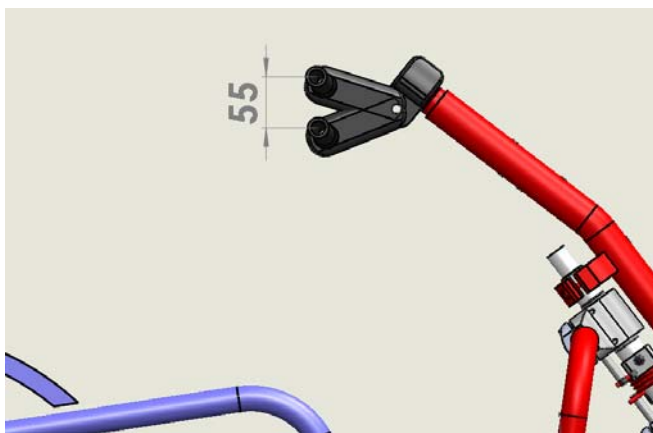

ATT090085 Contrapeso

ATT090081
Soporte para botellín de agua

ATT090085
Timbre

ATT090024
Bomba de alta presión

Ajustes y configuraciones ATTITUDE

ATTITUDE Manual / Híbrida - Posición de las bielas con horquilla standard

ATTITUDE Manual / Híbrida - Posición de las bielas con ATT080035 "Horquilla ajustable en ángulo y profundidad"

Ajuste en profundidad: 10 cm

Ajuste en ángulo: desde 0° (paralelo al suelo) hasta 28°

ATTITUDE Eléctrica - Posición de las empuñaduras